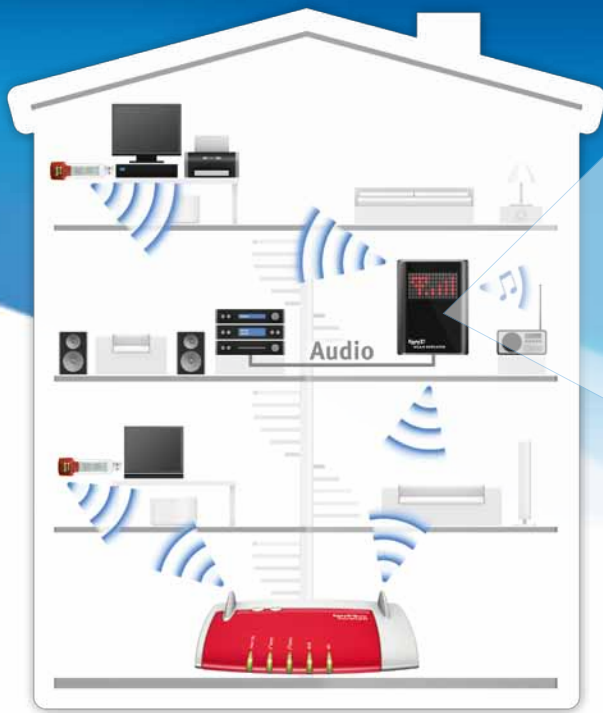

Die kompakte Bauweise ermöglicht den Einsatz an praktisch jeder Steckdose, Kabel oder eine spezielle Befestigung sind nicht notwendig. Der FRITZ!WLAN Repeater N/G ist perfekt abgestimmt auf WLAN-Produkte der FRITZ!Box-Familie. Er kann besonders einfach per Wi-Fi Protected Setup (WPS) installiert werden. Bereits WPS-fähige Produkte, wie die FRITZ!Box Fon WLAN 7390 und 7270 sowie die FRITZ!Box WLAN 3370 und 3270, können einfach und komfortabel mit einem Tastendruck in ihrer WLAN-Reichweite erweitert werden.

Für die einfache Einrichtung mit allen übrigen Access Points steht, neben WPS, ein browserbasierter Assistent zur Verfügung. Über den Internetbrowser lässt sich der Repeater zudem komfortabel bedienen.

Der Repeater brilliert noch mit weiteren Talenten. Der eingebaute Audioanschluss (analog/digital) ermöglicht die Übertragung sämtlicher Audioinhalte vom Computer oder Smartphone an eine Hi-Fi-Anlage (UPnP-Renderer). Zusätzlich kann durch den integrierten UKW-Minisender jedes handelsübliche Radio Podcasts, MP3s und Webradio-Stationen wiedergeben.

Highlights auf einen Blick:

- Erhöht schnell und einfach die Reichweite des WLAN-Netzes
- Einfache Einrichtung per Knopfdruck (WPS) oder mit Hilfe eines Assistenten
- Kompatibel zu allen gängigen WLAN-Routern (Funkstandards 802.11n/g/b/a)
- WLAN-Unterstützung für wahlweise 2,4-GHz- oder 5-GHz-Verbindungen (Dualband)
- Übernahme der WLAN-Verschlüsselung (WPA2, WPA, WEP)
- Audioverbindung zu Hi-Fi-Anlage/Radio
- Musikwiedergabe am Repeater mit PC oder Smartphone fernsteuern (UPnP-Renderer)
- Internetradio am Repeater einrichten und am Display bequem die laufende Station wechseln
- Kompakte Bauweise, Einsatz an praktisch jeder Steckdose möglich
- Softwareassistent für einfache Einrichtung: www.avm.de/repeater